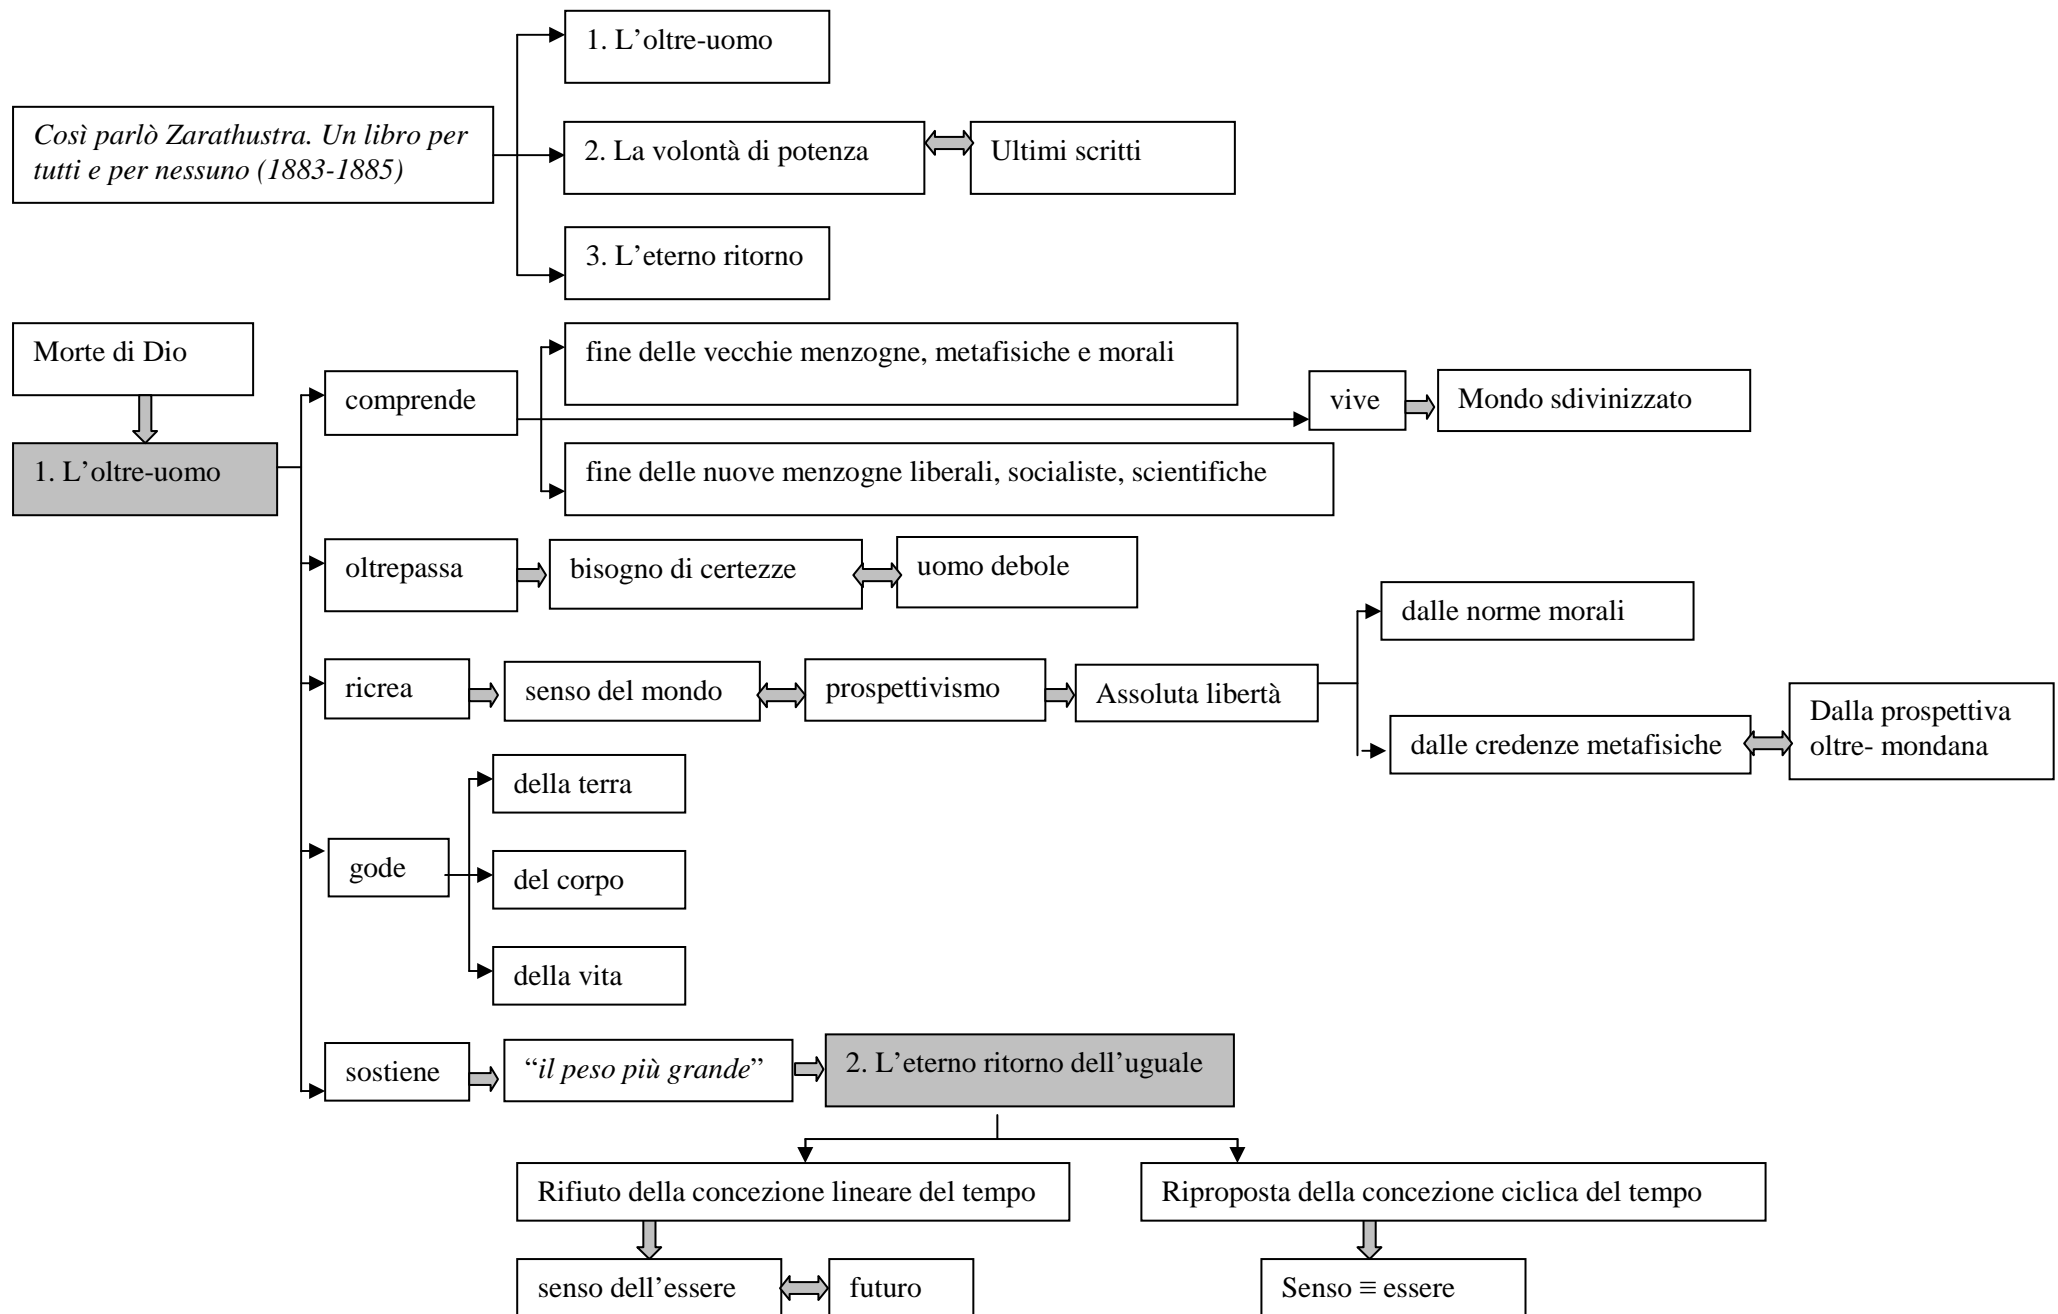

NIETZSCHE: FRATTURA FRA PENSIERO/RAGIONE ED ESSERE. LA VERITA' E' UNA FAVOLA.

NIETZSCHE: FRATTURA FRA PENSIERO/RAGIONE ED ESSERE. LA VERITA' E' UNA FAVOLA.

NIETZSCHE: FRATTURA FRA PENSIERO/RAGIONE ED ESSERE. LA VERITA' E' UNA FAVOLA.

NIETZSCHE: FRATTURA FRA PENSIERO/RAGIONE ED ESSERE. LA VERITA' E' UNA FAVOLA.

NIETZSCHE: FRATTURA FRA PENSIERO/RAGIONE ED ESSERE. LA VERITA' E' UNA FAVOLA.